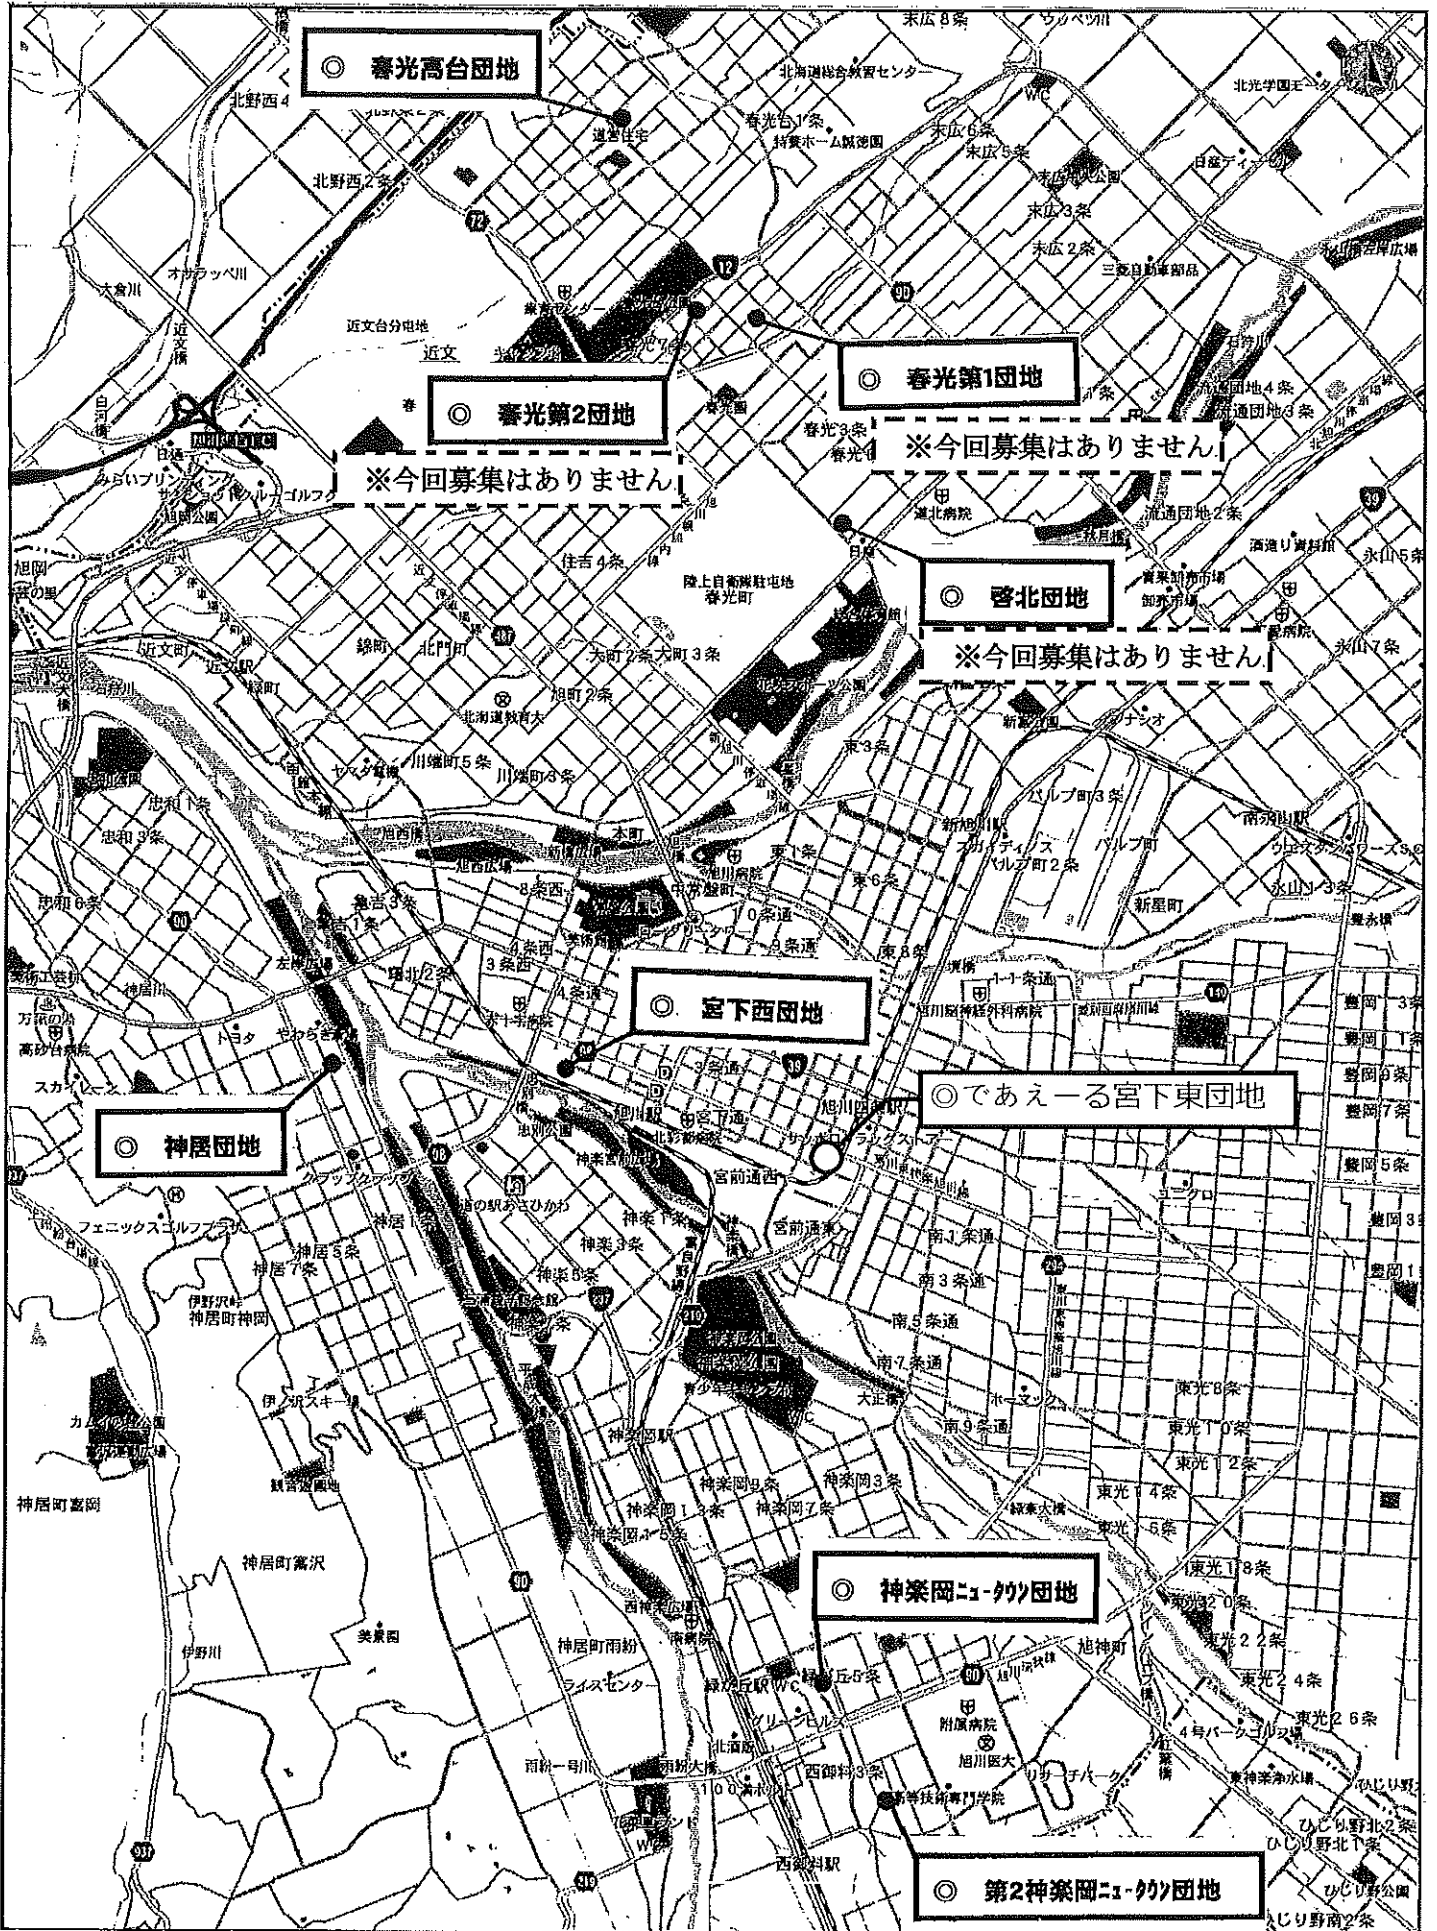

# 旭川市内道営住宅団地案内図

# 宮下西団地

宮下西団地: 旭川市宮下通 3丁目

であえーる宮下東団地位置図

であえーる宮下東団地：旭川市宮下通 15 丁目