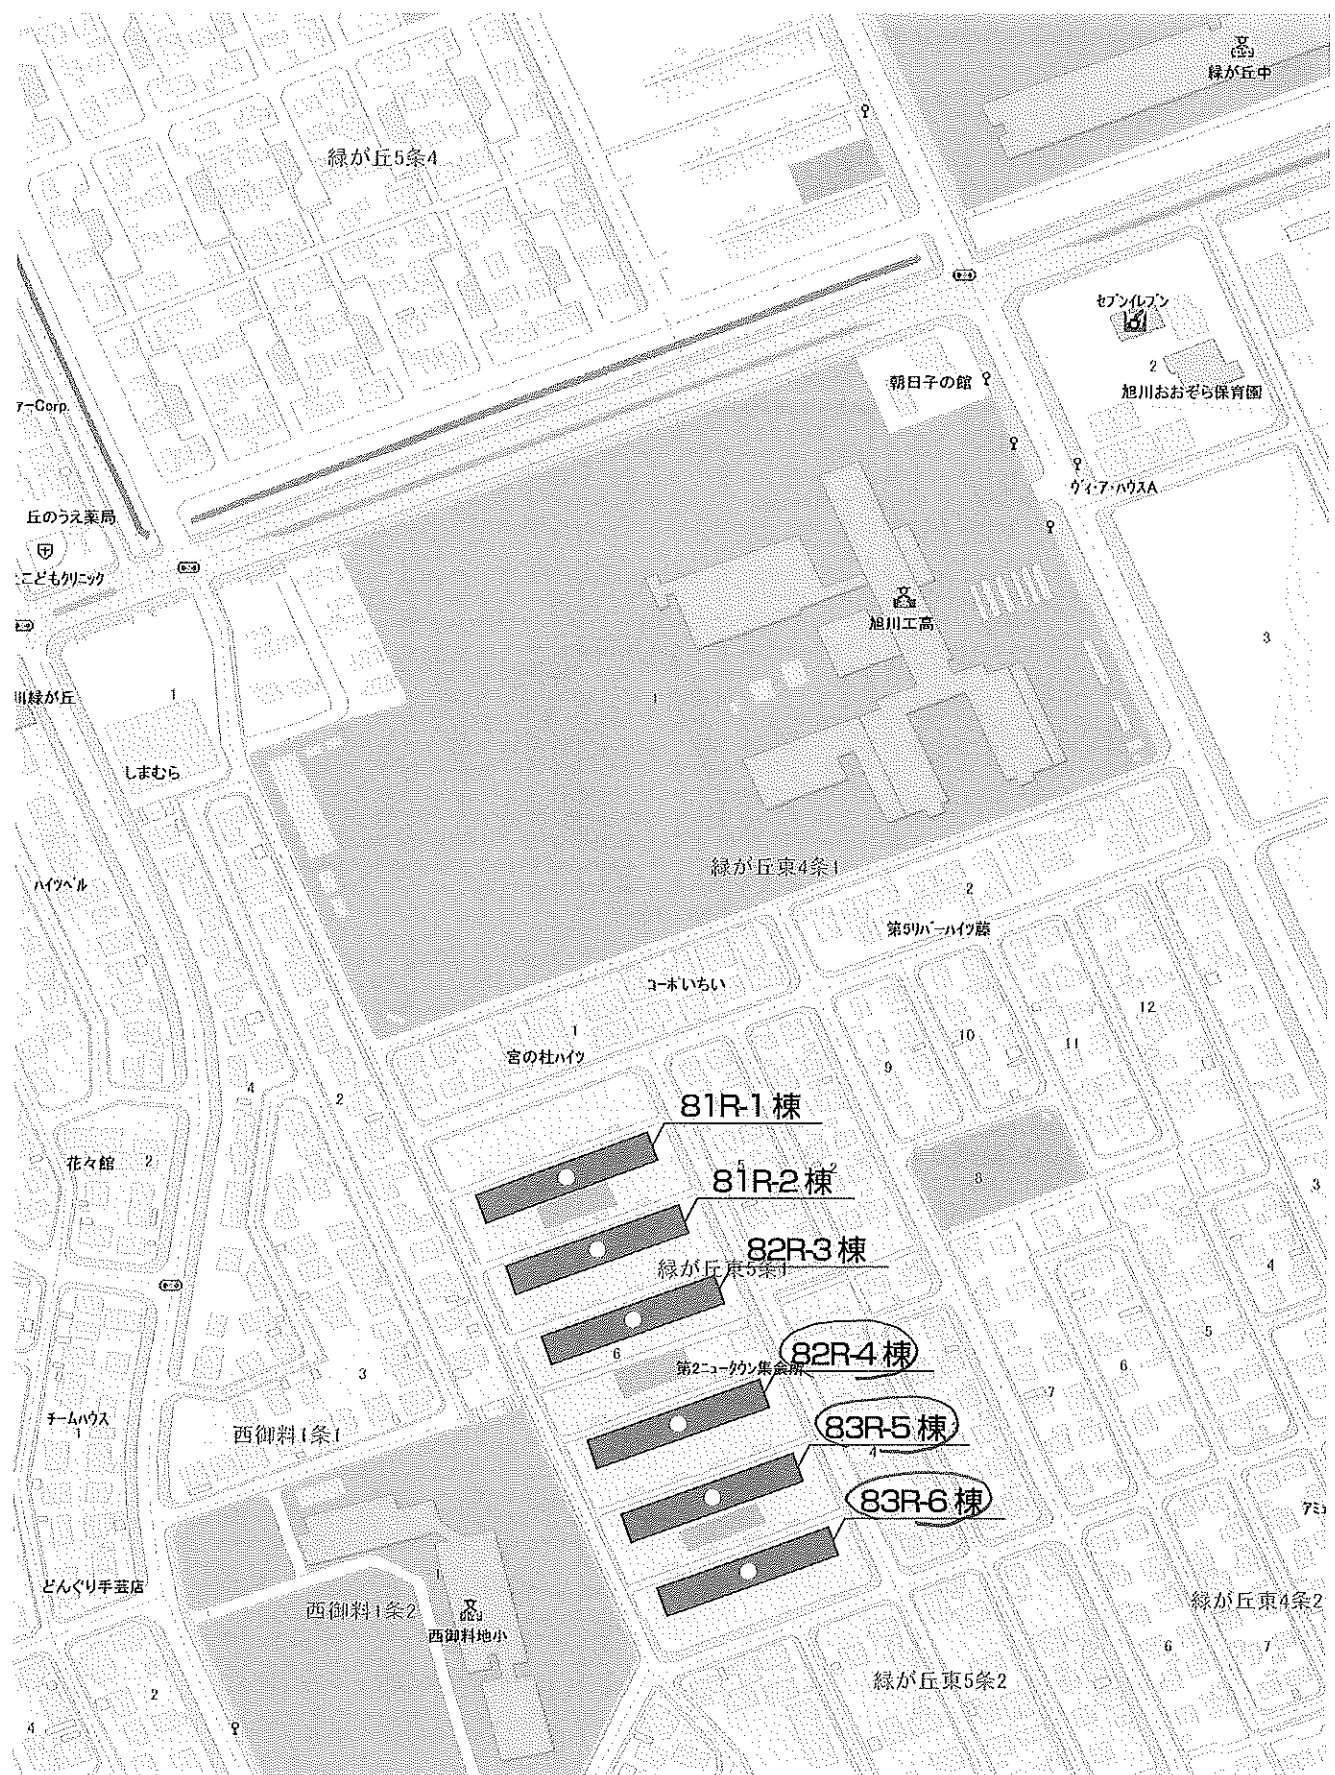

# 旭川市内道営住宅団地案内図

# 神楽岡ニュータウン団地

神楽岡ニュータウン団地：旭川市緑が丘5条2丁目 / 緑が丘4条3・4丁目

# 第2 神楽岡ニュータウン団地

第2 神楽岡ニュータウン団地：旭川市緑が丘東5条1丁目

# 宮下西団地

宮下西団地：旭川市宮下通3丁目