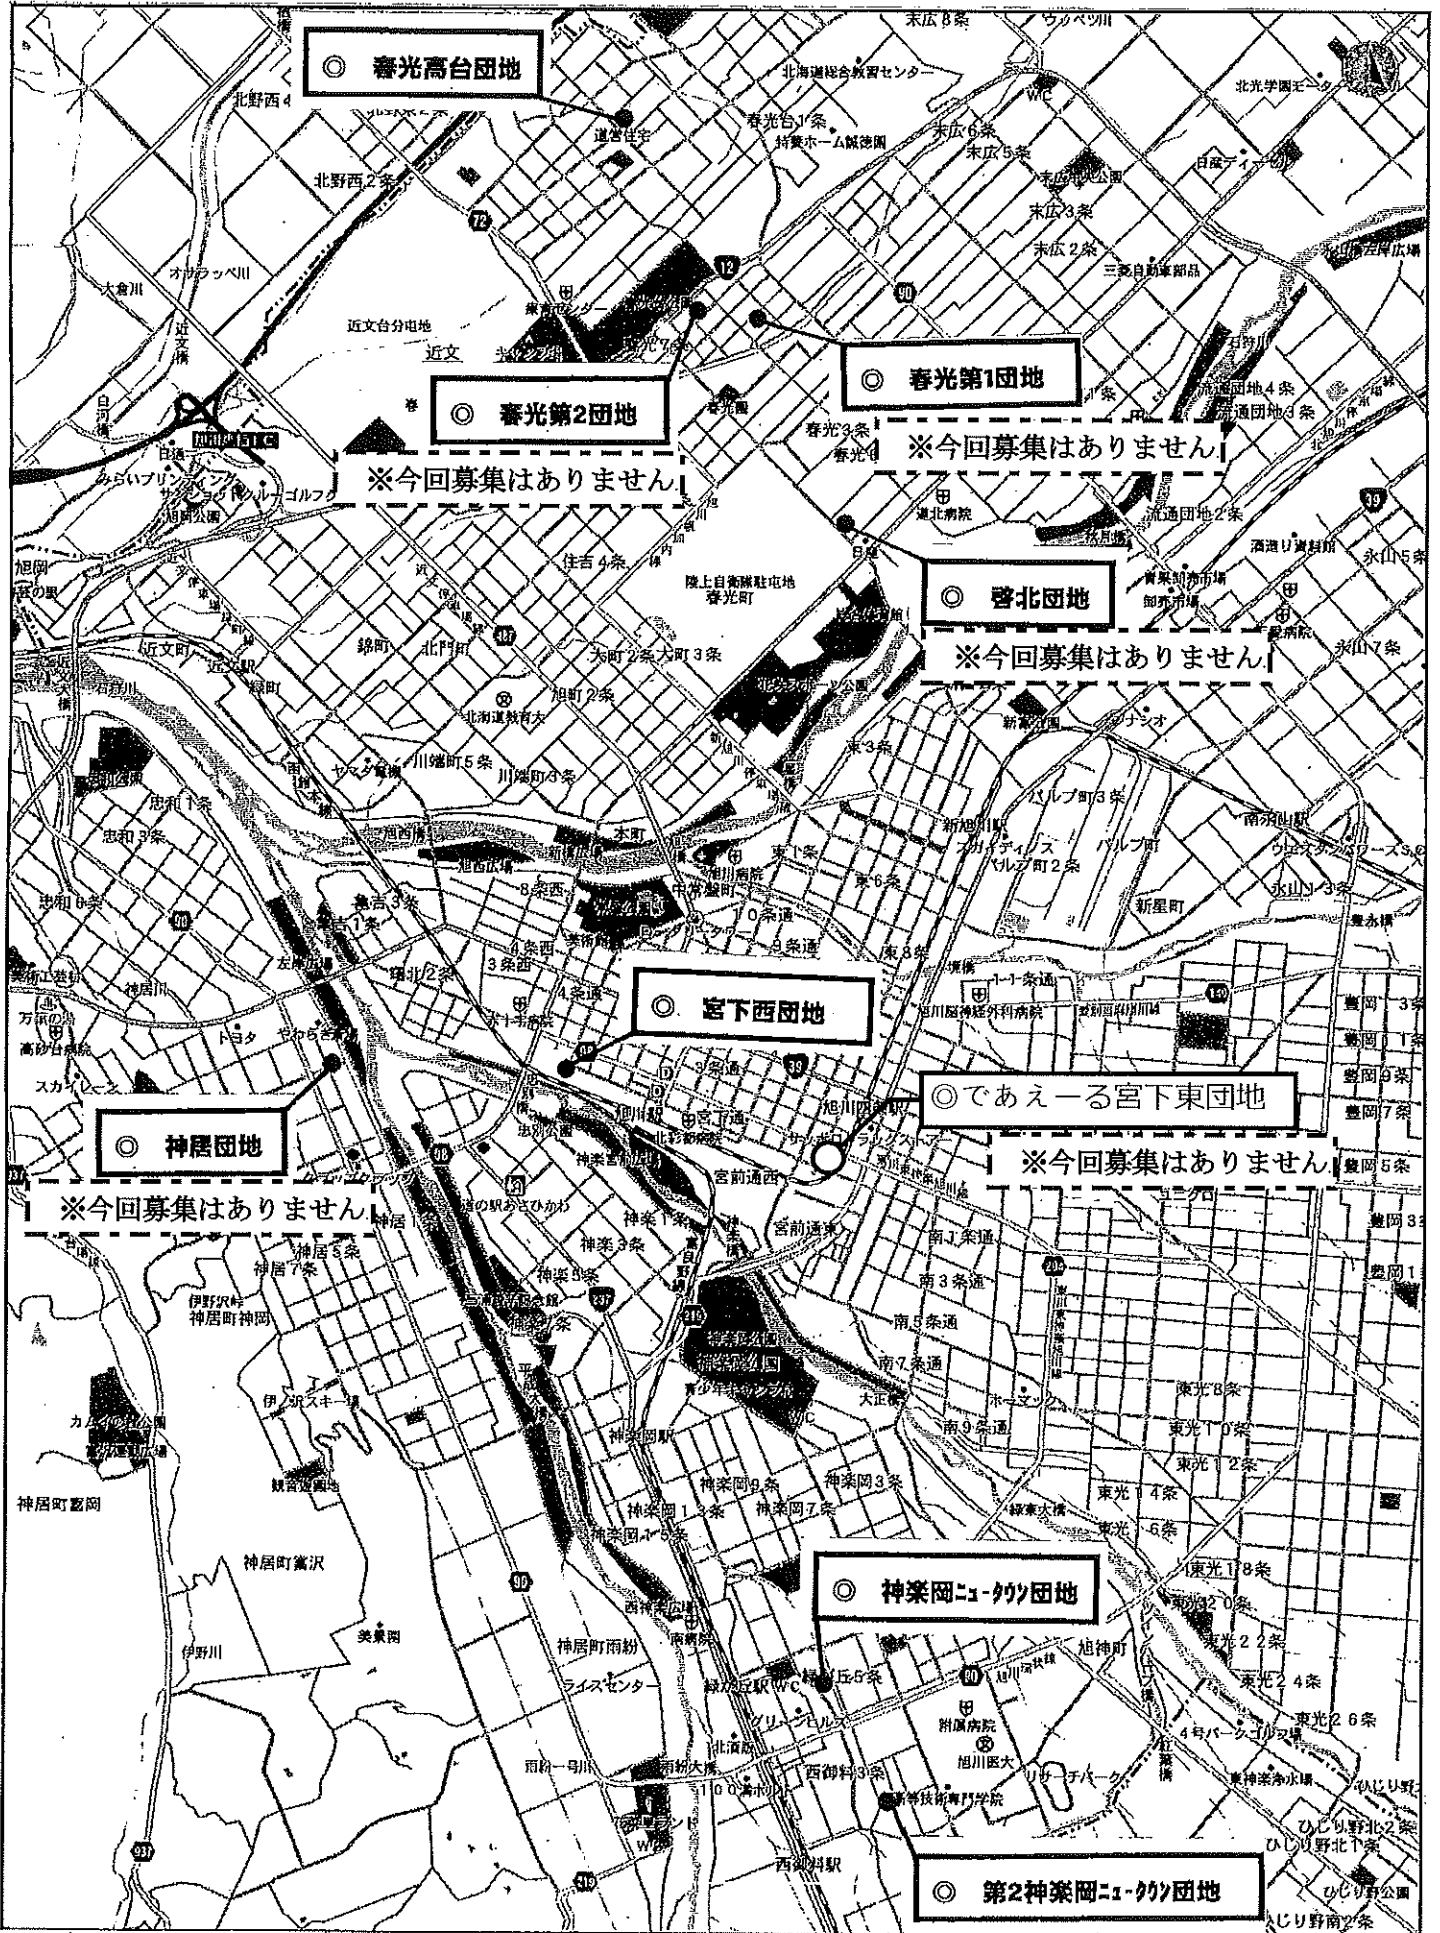

# 旭川市内道営住宅団地案内図

# 神楽岡ニュータウン団地

神楽岡ニュータウン団地：旭川市緑が丘5条2丁目 / 緑が丘4条3・4丁目

# 第2 神楽岡ニュータウン団地

第2 神楽岡ニュータウン団地：旭川市緑が丘東5条1丁目