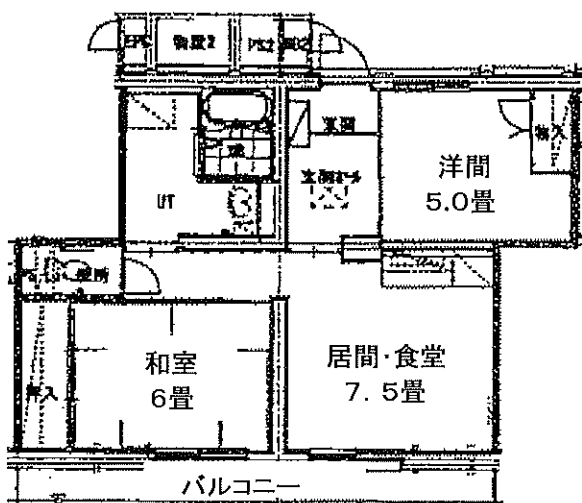

○ 春光高台団地

2号棟 37号室

3LDK 78.3㎡

※小学生以下同居世帯向け住宅

○ 春光高台団地

3号棟 22号室

3LDK 74.6㎡

◇ 募集团地 間取り図 ◇

※単身者向け住宅

○ 神楽岡ニュータウン団地

C棟 104号室

2DK 53.6㎡

○ 神楽岡ニュータウン団地

D棟 301号室

3LDK 68.7㎡

※単身者向け住宅

○ 神楽岡ニュータウン団地

D棟 302号室

2DK 53.6㎡

※小学生以下同居世帯向け住宅

○ 神楽岡ニュータウン団地

G棟 23号室

2LDK 61.4㎡

◇ 募集团地 間取り図 ◇

※小学生以下同居世帯向け住宅

※(71号室)小学生以下同居世帯向け住宅

○ 第2神楽岡ニュータウン団地

82R4 42号室

3LDK 68.7㎡

○ 宮下西団地

A棟 51、71号室

2LDK 60.8㎡