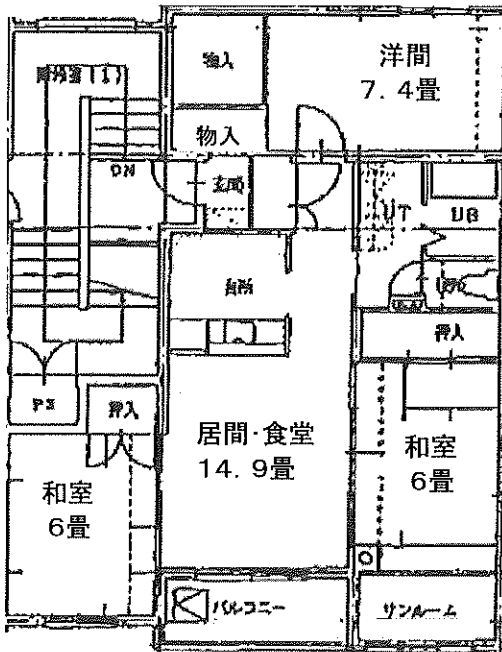

◇ 募集团地 間取り図 ◇

○ 春光高台団地

1号棟 24号室

3LDK 72.5㎡

○ 春光高台団地

2号棟 32号室

3LDK 73.4㎡

※小学生以下同居世帯向け住宅

○ 春光高台団地

2号棟 37号室

3LDK 78.3㎡

※小学生以下同居世帯向け住宅

○ 春光高台団地

3号棟 22号室

3LDK 74.6㎡

◇ 募集团地 間取り図 ◇

※単身者向け住宅

○ 神楽岡ニュータウン団地

C棟 104号室

2DK 53.6㎡

○ 神楽岡ニュータウン団地

D棟 301号室

3LDK 68.7㎡

※単身者向け住宅