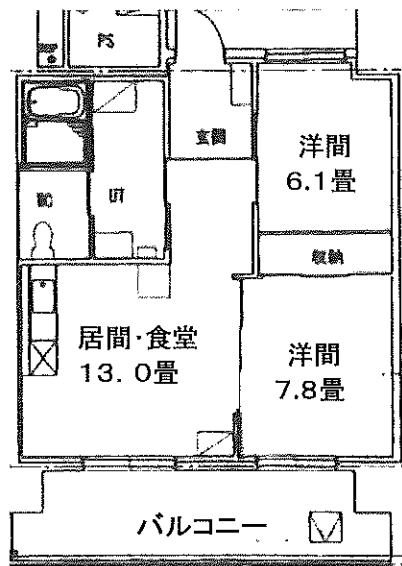

※単身者向け住宅

○ 神楽岡ニュータウン団地

C棟 104号室

2DK 53.6㎡

○ 神楽岡ニュータウン団地

D棟 301号室

3LDK 68.7㎡

※単身者向け住宅

○ 神楽岡ニュータウン団地

D棟 302号室

2DK 53.6㎡

※小学生以下同居世帯向け住宅

○ 神楽岡ニュータウン団地

G棟 23号室

2LDK 61.4㎡

◇ 募集团地 間取り図 ◇

※小学生以下同居世帯向け住宅

※(71号室)小学生以下同居世帯向け住宅

○ 第2神楽岡ニュータウン団地

82R4 42号室

3LDK 68.7㎡

○ 宮下西団地

A棟 51、71号室

2LDK 60.8㎡

※単身者向け住宅

※単身者向け住宅

○ 第2神楽岡ニュータウン団地

○ 第2神楽岡ニュータウン団地

83R5 42号室

83R6 48号室

3LDK 64.9㎡

3LDK 70.0㎡