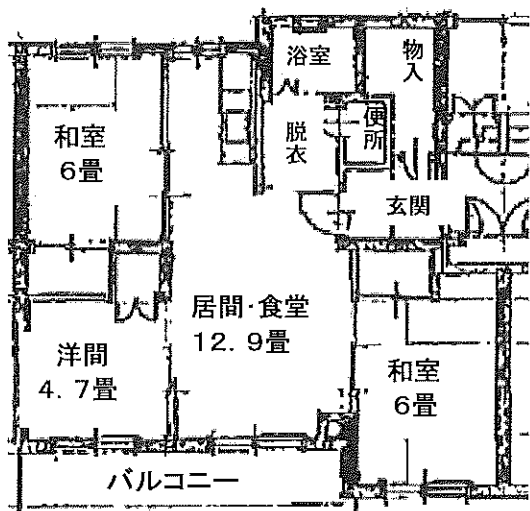

※単身者向け住宅

○ 神楽岡ニュータウン団地

C棟 104号室

2DK 53.6㎡

○ 神楽岡ニュータウン団地

D棟 301号室

3LDK 68.7㎡

※単身者向け住宅

○ 神楽岡ニュータウン団地

D棟 302号室

2DK 53.6㎡

※小学生以下同居世帯向け住宅

○ 神楽岡ニュータウン団地

G棟 23号室

2LDK 61.4㎡

◇ 募集团地 間取り図 ◇

※小学生以下同居世帯向け住宅

※(71号室)小学生以下同居世帯向け住宅

○ 第2神楽岡ニュータウン団地

82R4 42号室

3LDK 68.7㎡

○ 宮下西団地

A棟 51、71号室

2LDK 60.8㎡