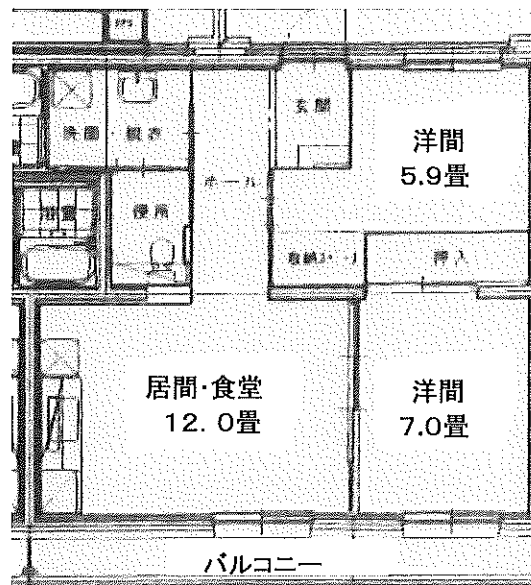

○ 春光高台団地

2号棟 37号室

3LDK 78.3㎡

※小学生以下同居世帯向け住宅

○ 春光高台団地

3号棟 22号室

3LDK 74.6㎡

◇ 募集团地 間取り図 ◇

※単身者向け住宅

○ 神楽岡ニュータウン団地

C棟 104号室

2DK 53.6㎡

○ 神楽岡ニュータウン団地

D棟 301号室

3LDK 68.7㎡

※単身者向け住宅

○ 神楽岡ニュータウン団地

D棟 302号室

2DK 53.6㎡

※小学生以下同居世帯向け住宅

○ 神楽岡ニュータウン団地

G棟 23号室

2LDK 61.4㎡

◇ 募集团地 間取り図 ◇

※小学生以下同居世帯向け住宅

※(71号室)小学生以下同居世帯向け住宅

○ 第2神楽岡ニュータウン団地

82R4 42号室

3LDK 68.7㎡

○ 宮下西団地

A棟 51、71号室

2LDK 60.8㎡