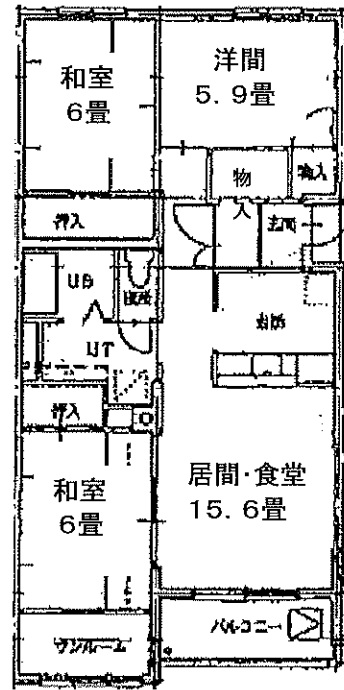

◇ 募集团地 間取り図 ◇

○ 春光高台団地

1号棟 24号室

3LDK 72.5㎡

○ 春光高台団地

2号棟 32号室

3LDK 73.4㎡

※小学生以下同居世帯向け住宅

○ 春光高台団地

2号棟 37号室

3LDK 78.3㎡

※小学生以下同居世帯向け住宅

○ 春光高台団地

3号棟 22号室

3LDK 74.6㎡

◇ 募集团地 間取り図 ◇

※単身者向け住宅

○ 神楽岡ニュータウン団地

C棟 104号室

2DK 53.6㎡

○ 神楽岡ニュータウン団地

D棟 301号室

3LDK 68.7㎡

※単身者向け住宅