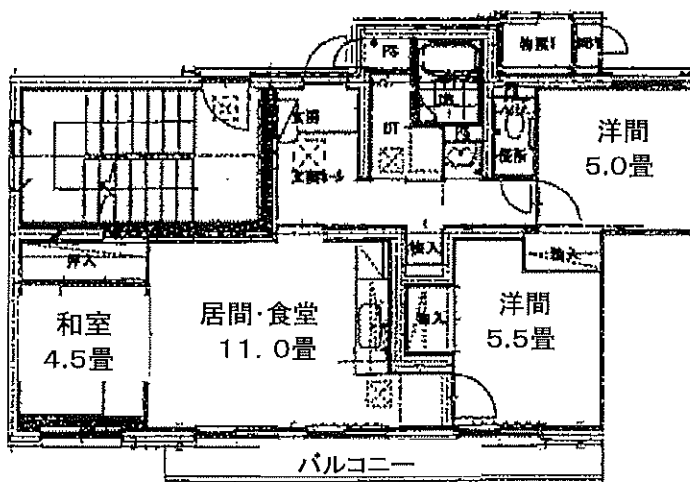

○ 春光高台団地

2号棟 37号室

3LDK 78.3㎡

※小学生以下同居世帯向け住宅

○ 春光高台団地

3号棟 22号室

3LDK 74.6㎡

◇ 募集团地 間取り図 ◇

※単身者向け住宅

○ 神楽岡ニュータウン団地

C棟 104号室

2DK 53.6㎡

○ 神楽岡ニュータウン団地

D棟 301号室

3LDK 68.7㎡

※単身者向け住宅

○ 神楽岡ニュータウン団地

D棟 302号室

2DK 53.6㎡

※小学生以下同居世帯向け住宅

○ 神楽岡ニュータウン団地

G棟 23号室

2LDK 61.4㎡

◇ 募集团地 間取り図 ◇