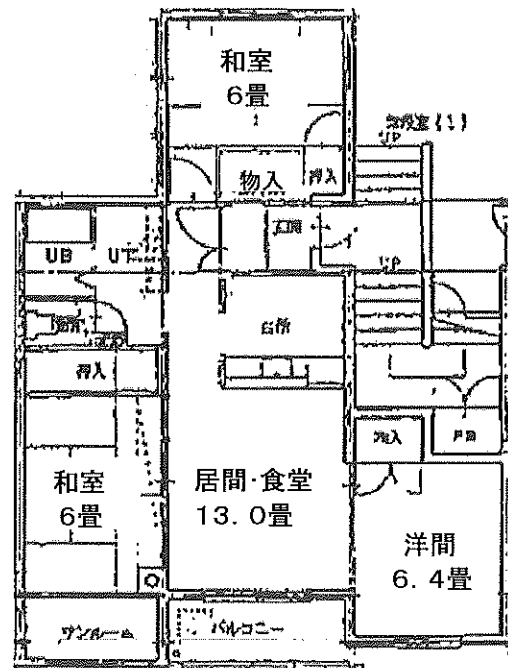

◇ 募集团地 間取り図 ◇

○ 春光高台団地

1号棟 24号室

3LDK 72.5㎡

○ 春光高台団地

2号棟 32号室

3LDK 73.4㎡

※小学生以下同居世帯向け住宅

○ 春光高台団地

2号棟 37号室

3LDK 78.3㎡

※小学生以下同居世帯向け住宅

○ 春光高台団地

3号棟 22号室

3LDK 74.6㎡

◇ 募集团地 間取り図 ◇

※単身者向け住宅

○ 神楽岡ニュータウン団地

C棟 104号室

2DK 53.6㎡

○ 神楽岡ニュータウン団地

D棟 301号室

3LDK 68.7㎡

※単身者向け住宅

○ 神楽岡ニュータウン団地

D棟 302号室

2DK 53.6㎡

※小学生以下同居世帯向け住宅

○ 神楽岡ニュータウン団地

G棟 23号室

2LDK 61.4㎡

◇ 募集团地 間取り図 ◇