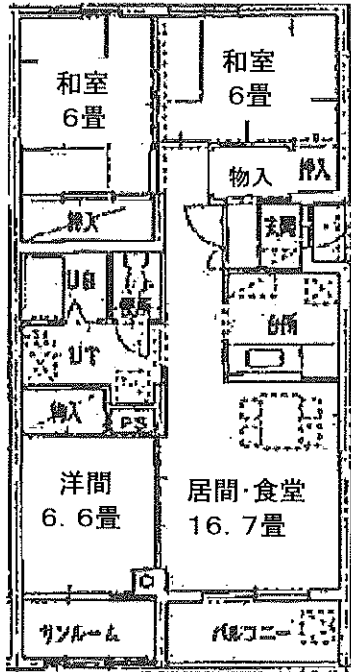

◇ 募集团地 間取り図 ◇

○ 春光高台団地

1号棟 24号室

3LDK 72.5㎡

○ 春光高台団地

2号棟 32号室

3LDK 73.4㎡

※小学生以下同居世帯向け住宅

○ 春光高台団地

2号棟 37号室

3LDK 78.3㎡

※小学生以下同居世帯向け住宅

○ 春光高台団地

3号棟 22号室

3LDK 74.6㎡

◇ 募集团地 間取り図 ◇

※単身者向け住宅

○ 神楽岡ニュータウン団地

C棟 104号室

2DK 53.6㎡

○ 神楽岡ニュータウン団地

D棟 301号室

3LDK 68.7㎡

※単身者向け住宅