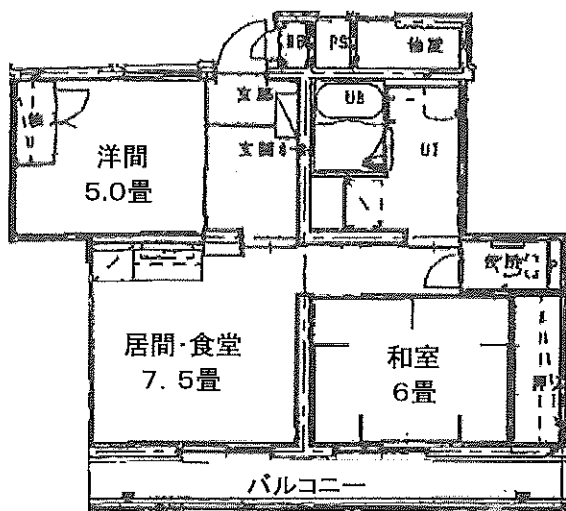

◇ 募集团地 間取り図 ◇

○ 春光高台団地

1号棟 24号室

3LDK 72.5㎡

○ 春光高台団地

2号棟 32号室

3LDK 73.4㎡

※小学生以下同居世帯向け住宅

○ 春光高台団地

2号棟 37号室

3LDK 78.3㎡

※小学生以下同居世帯向け住宅

○ 春光高台団地

3号棟 22号室

3LDK 74.6㎡

◇ 募集团地 間取り図 ◇

※単身者向け住宅

○ 神楽岡ニュータウン団地

C棟 104号室

2DK 53.6㎡

○ 神楽岡ニュータウン団地

D棟 301号室

3LDK 68.7㎡

※単身者向け住宅

○ 神楽岡ニュータウン団地

D棟 302号室

2DK 53.6㎡

※小学生以下同居世帯向け住宅

○ 神楽岡ニュータウン団地

G棟 23号室

2LDK 61.4㎡

◇ 募集团地 間取り図 ◇